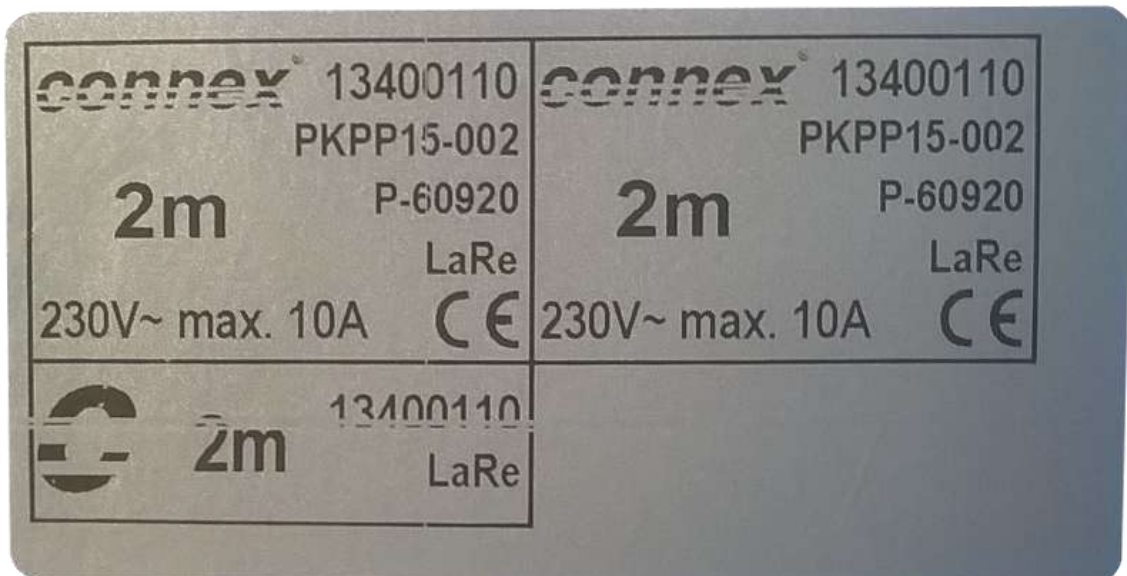

Neue Aufkleber

CX-Typenschild ohne SN Combi 20 und CX-Typenschild ohne SN Combi 30.

CX-Typenschild ohne SN Combi 20 (20x20mm) für C-Pot, Powercon, Powercon True, D-Sub

CX-Typenschild ohne SN Combi 30 (30x20mm) für Schuko, CE, LAKA

Produktion, Auswertung, Auswertung einhängen.

Die Aufkleber müssen dann ausgeschnitten werden.

Produktion, Auswertung, Auswertung einhängen,
CX-Typenschild ohne SN Combi 20

Produktion, Auswertung, Auswertung einhängen
CX-Typenschild ohne SN Combi 30