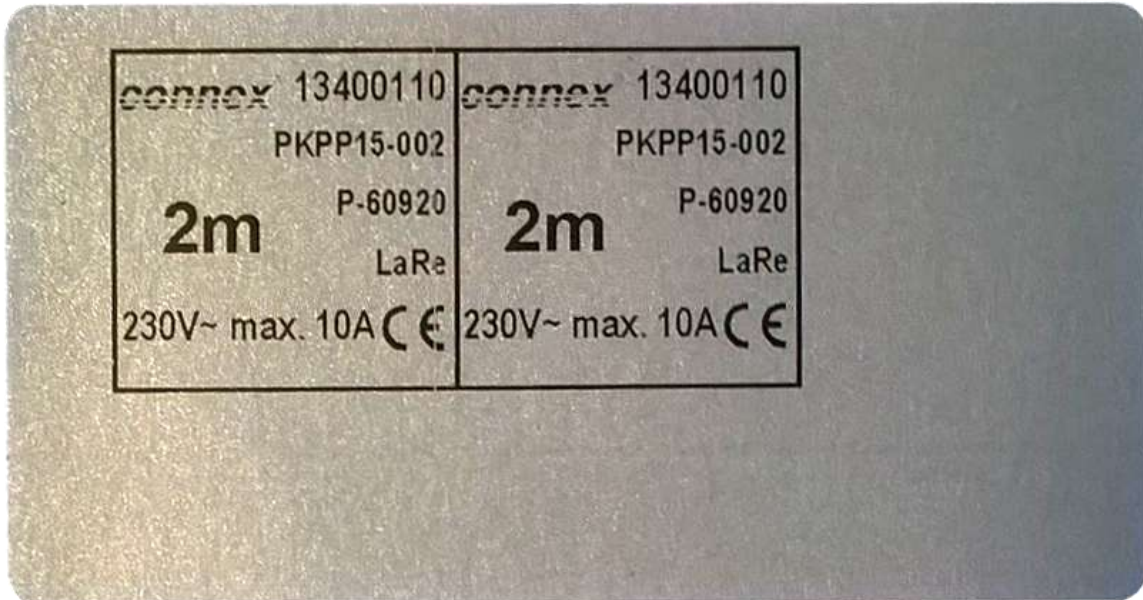

Neue Aufkleber

CX-Typenschild ohne SN Combi 20 und CX-Typenschild ohne SN Combi 30.

CX-Typenschild ohne SN Combi 20 (20x20mm) für C-Pot, Powercon, Powercon True, D-Sub

CX-Typenschild ohne SN Combi 30 (30x20mm) für Schuko, CE, LAKA

Produktion, Auswertung, Auswertung einhängen.

Die Aufkleber müssen dann ausgeschnitten werden.

Produktion, Auswertung, Auswertung einhängen,
CX-Typenschild ohne SN Combi 20

Produktion, Auswertung, Auswertung einhängen
CX-Typenschild ohne SN Combi 30